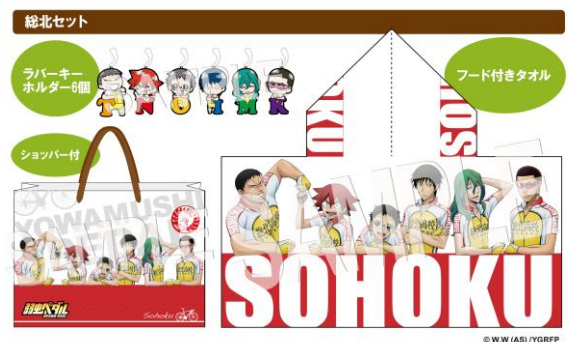

●『フード付きタオルセット（総北・箱根学園）』

価格：各5,000円

内容：

(1) フード付きタオル

ボタン付で使いやすい仕様。また描き下ろしイラストがデザインされており、フードをかぶると背中に総北・箱根学園メンバーが勢ぞろい。

タオル部分サイズ：約縦57×横117mm

(2) ラバーキーホルダー6個セット

ミニキャラと各キャラクターのイニシャルがくっついた、描き下ろしデザインのキーホルダー。

ボールチェーン付 サイズ：約縦55mm

(3) ショッパー

イベントでしか手に入らないショッパー。肩にかけやすい平紐仕様で、フード付きタオルとお揃いの描き下ろしイラストデザイン。

サイズ：縦320×横450×マチ100mm

※1会計につき2セットまで（2種類 最大4セットまで）の購入制限となります。

●『復刻版缶バッジ』 <イベント限定カプセル>

価格：500円

内容：コミックマーケット85で販売したミニキャラデザインの缶バッジ

・1回2カプセル（2個）

総北6名（小野田・今泉・鳴子・金城・田所・巻島）、
箱根学園6名（真波・福富・荒北・新開・東堂・泉田）、
京都伏見（御堂筋）の13種。

サイズ：Φ56mm

※1会計につき2回4カプセル（4個）までの購入制限となります。

NEWS RELEASE

●『パズルピースキーホルダー』 <イベント限定カプセル>

価格 : 500円

内容 : パズルピースの形をしたアクリルキーホルダー
 総北6名 (小野田・今泉・鳴子・金城・田所・巻島)、
 箱根学園6名 (真波・福富・荒北・新開・東堂・泉田)
 の12種。