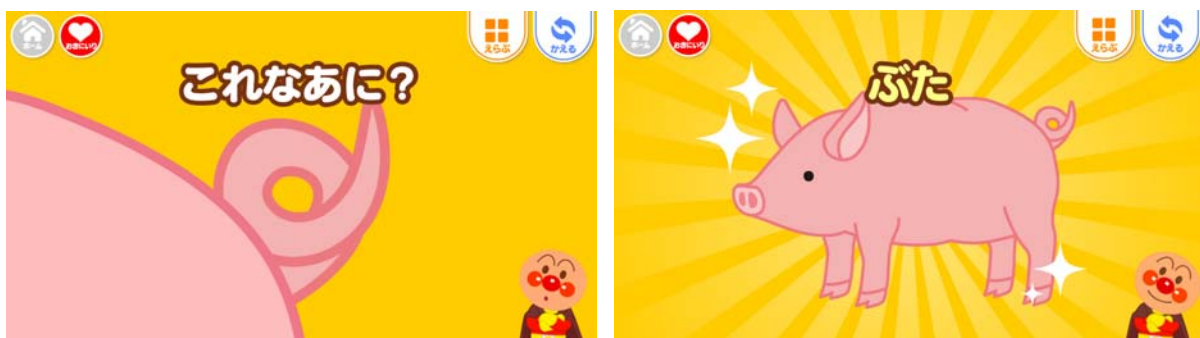

## 1歳から始められる本格知育アプリ 「アンパンマンとこれ なあに？」配信開始！

株式会社トムス・エンタテインメント(本社:東京都中野区、代表取締役社長:鈴木 義治)が出資する有限責任事業組合アンパンマンデジタル(以下、APDLLP)は、アドオン課金式の無料知育スマートフォンアプリ「アンパンマンとこれ なあに？」を6月30日に配信開始いたしました。

本アプリは、身のまわりの物に興味・好奇心を持ち始めた1歳からのお子様のための知育アプリです。アンパンマンの「これ なあに？」の問いかけに答えながら、たべもの・どうぶつ・のりものなど様々な物の名前や特徴を、遊びながら学ぶことができます。