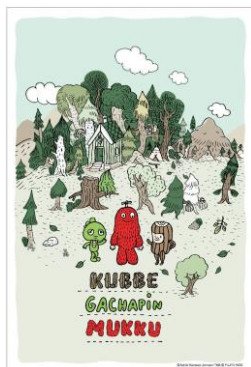

イッタラ神戸一周年とミント神戸10周年を記念した特別企画にガチャピンが遊びに来ます。

詳しくは公式ホームページをご覧ください。

ミント神戸「iittala(イッタラ)」公式HP：<http://mint-kobe.jp/shop/iittala/>

NEWS RELEASE

■原作者オリジナルイラストからポストカードを制作、無料配布中！

【配布店舗】

- ・吉祥寺ロフト 秋のアニメフェスタ
- ・ミント神戸「iittala(イッタラ)」横
- ・POLARIS by SCANDEX(ポラリス バイ スキャンデックス)※9/24OPEN

詳しくは公式ホームページをご確認下さい。

吉祥寺ロフト公式HP: https://www.loft.co.jp/shop_list/detail.php?shop_id=219

ミント神戸「iittala(イッタラ)」公式HP: <http://mint-kobe.jp/shop/iittala/>

【参考資料】

■「KUBBE(キュッパ)」

「KUBBE」は、ノルウェーの絵本作家 オーシル・カンスタ・ヨンセンによる絵本「KUBBE」シリーズ(福音館書店・刊)をベースにしたキャラクターブランドです。絵本の主人公・丸太の男の子“キュッパ”やその親友・モミの木の男の子“ググラン”など魅力的なキャラクターを中心に、深い森や雪景色、そして人々の素朴で温かい暮らしを感じさせるイラストが魅力です。