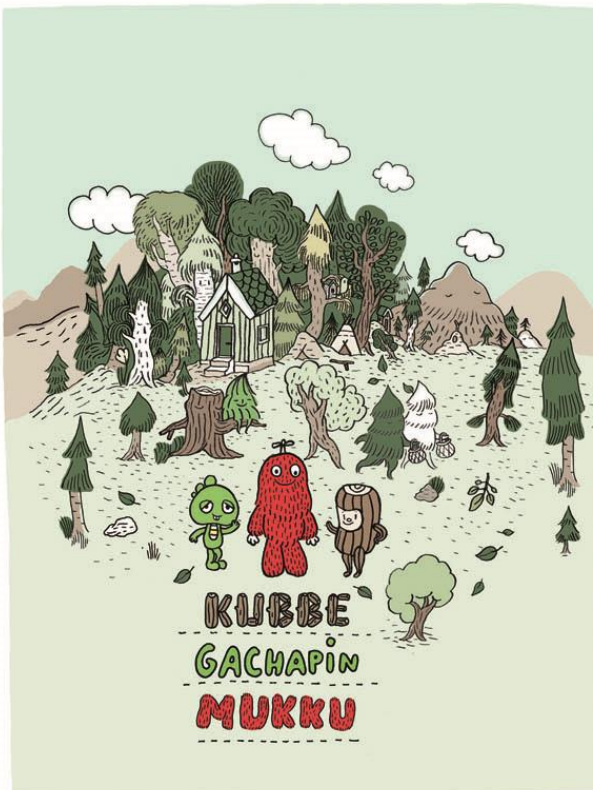

各位

株式会社トムス・エンタテインメント

丸太の男の子キュッパとガチャピン・ムックが夢の競演

9/26～「be ポンキッキーズ」にてスペシャル短編アニメ放送

～トムスとフジテレビKIDS共同プロジェクト始動～

株式会社トムス・エンタテインメント(本社:東京都中野区、代表取締役社長:鈴木義治、以下 トムス)は、トムスがブランド展開するノルウェー生まれのキャラクター「KUBBE(キュッパ)」と、株式会社フジテレビKIDS(本社:東京都港区、代表取締役:小畑芳和)の人気キャラクター「ガチャピン・ムック」によるコラボが実現した短編アニメ『KUBBE GACHAPIN MUKKU～キュッパ ガチャピン ムック～』を制作(オリジナル・キャラクター原案:オーシル・カンスタ・ヨンセン/監督:児玉徹郎)、9月26日(月)から「beポンキッキーズ」(BSフジにて放送中)にて放送開始いたします。

「KUBBE(キュッパ)」公式ホームページ:<http://kubbe.jp/>

■ノルウェーの緑豊かな森で過ごすガチャピン・ムック KUBBE原作者が描いた「夢の競演」がアニメ化!

このたびのコラボは、「KUBBE(キュッパ)」の原作者オーシル・カンスタ・ヨンセンが、KUBBEの世界を舞台に、キュッパと「ガチャピン・ムック」が共に過ごすエピソードを、オリジナルイメージとして描いたところから始まりました。

そのイメージをもとに、KUBBEの日本デビュー(2012年)以来、短編アニメを手掛けてきた児玉徹郎監督が、新作短編アニメ『KUBBE GACHAPIN MUKKU～キュッパ ガチャピン ムック～』を制作。

トムスおよびフジテレビKIDSそれぞれが、原作者によるイラストと児玉監督によるコラボアニメキャラクターに基づいて、商品化、タイアップ、キャンペーンを展開いたします。

NEWS RELEASE

■児玉徹郎監督による「キュッパのアニメ」短編全13エピソードの放送も決定

短編アニメ『KUBBE GACHAPIN MUKKU～キュッパ ガチャピン ムック～』の放送開始と共に、現在「キュッパのアニメ」として配信中の短編アニメ全13エピソード(含・PV)の放送が決定。原作者の絵本デビュー作『キュッパのはくぶつかん』(2012年 福音館書店・刊)と第二作『キュッパのおんがくかい』(2014年 福音館書店・刊)をベースにした、いずれも児玉監督によるオシャレな短編アニメです。