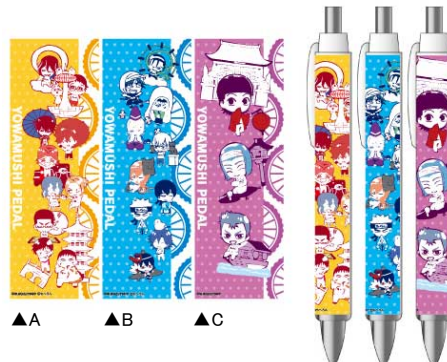

A

B

⑤ 手嶋と青八木のマグカップ
<全 1 種・京都限定> 1,300 円

⑦ 京伏のほないこかパステース
<全1種・京都限定> 1,300 円

⑥ 和風サコッシュ
<全 1 種・京都限定> 1個 2,500 円

⑧ ポールペン A・B・C
<全 3 種・京都限定> 各 700 円

⑨ 絵馬
<全 1 種・京都限定> 300 円

.....
N E W S R E L E A S E
.....