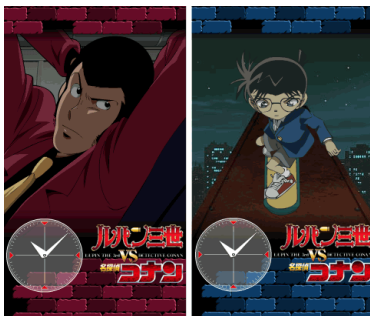

『ルパン三世vs名探偵コナン』きせかえ サービス開始3日間で、21,000 ダウンロード突破！！

株式会社トムス・エンタテインメント(本社:東京都新宿区 代表取締役社長:岡村秀樹、以下トムス)ならびに、日本テレビ放送網株式会社(本社:東京都港区 代表取締役:氏家齊一郎、以下日テレ)は、トムスが運営する公式ケータイサイト「ルパン三世 Mobilenetwork」において、去る3月27日(金)日本テレビ系金曜特別ロードショー『ルパン三世vs名探偵コナン』の放送を機に同作品をモチーフにした、きせかえツール(ドコモ)、ケータイアレンジ(KDDI)、きせかえアレンジ(ソフトバンク)(以下きせかえ)のサービスを開始、早くも3日間で21000ダウンロードを突破したことを、お知らせします。

『ルパン三世vs名探偵コナン』版きせかえは、ルパン一味や江戸川コナン、毛利蘭、毛利小五郎等の主要キャラクターが携帯電話の画面に登場してくる携帯カスタマイズ用コンテンツです。開くたびに変わる待受やカーソルに応じて登場キャラクターが変化するメニュー画面、またメール・電話の発着信時に応じていろいろなキャラクターが登場する内容になっております。

ランダム待受

メニュー

発着信アニメ

©ルパン三世vs名探偵コナン製作委員会

当サイトにおいては、昨年12月に「全員集合(2nd)」版を提供し、お客様より大変好評をいただきました。今回の『ルパン三世vs名探偵コナン』版は、より多くの皆様に放送をご覧いただいたこともあり、このたびのような記録的ダウンロードを達成したものと思われまます。(3月30日現在)。

当サイトは待受を中心にきせかえ、動画、FLASH ゲーム、着うた、着ボイスなど映像とサウンドで「ルパン三世」の魅力を存分に楽しんでいただくためのコンテンツを随時提供するだけでなく、市販されていないレアグッズが当たるプレゼント企画の充実にも注力しております。トムスは今後も「ルパン三世」のクールな世界、またスラップスティックな世界をお楽しみいただけるコンテンツの提供に努めてまいります。